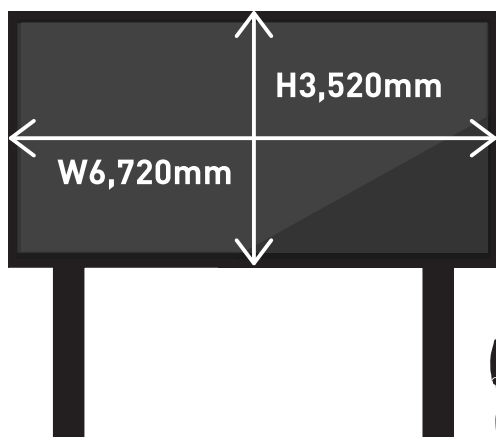

SPEC

福岡市内最大級！ 自立式00Hデジタルサイネージ

- ビジョンサイズ：W6,720×H3,520mm
- 放映サイズ：約W6,250×H3,520mm(16:9)
- 6.67mmピッチの高輝度映像を実現！
 ※音声は流れません。
- 放映時間：24時間
- 放映保証：20時間/日・28日間/月

入稿データについて

動画・静止画データ仕様

- コーデック : H264
- 動画データ形式 : MP4, MOV
- 静止画データ形式: JPEG, PNG

解像度

- 最高解像度: 4096x2160/30~60fps
- 推奨解像度: 3840x2160/30~60fps
- 最低解像度: 1920x1080/30~60fps

メディアサイズ

- 300MB以内の納品をお願いいたします。
- 300MGを超える場合は別途ご相談ください。

動画尺(15秒の場合)

- 5秒・15秒フレーム

PRICE

交通量に合わせた細かなチョイスも可能!
 夜間枠独占広告もおすすめ!